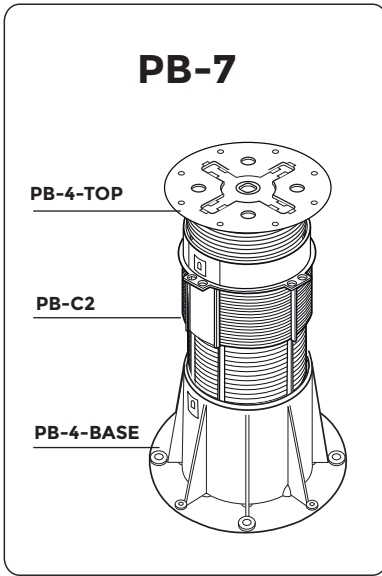

# PB-7 / 365 → 485mm Assembly

## PB-Series

p.1/2

©copyright, 2018, BUZON PEDESTAL INTERNATIONAL

**IN**

**OUT**

**1**

**2**

**3**

**4**

**5**