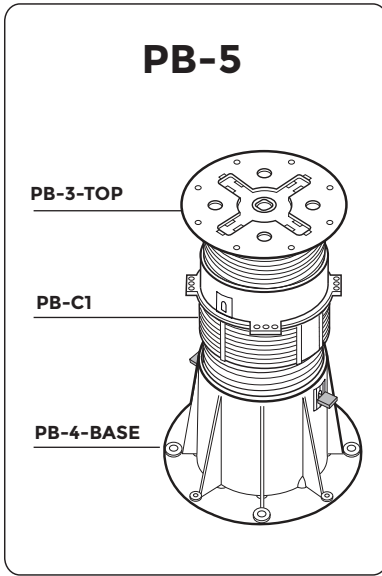

# PB-5 / 235 → 315mm Montage

## PB-Series

p.1/2

©copyright, 2018, BUZON PEDESTAL INTERNATIONAL

**IN**

**1**

**2**

**3**

**OUT** 1